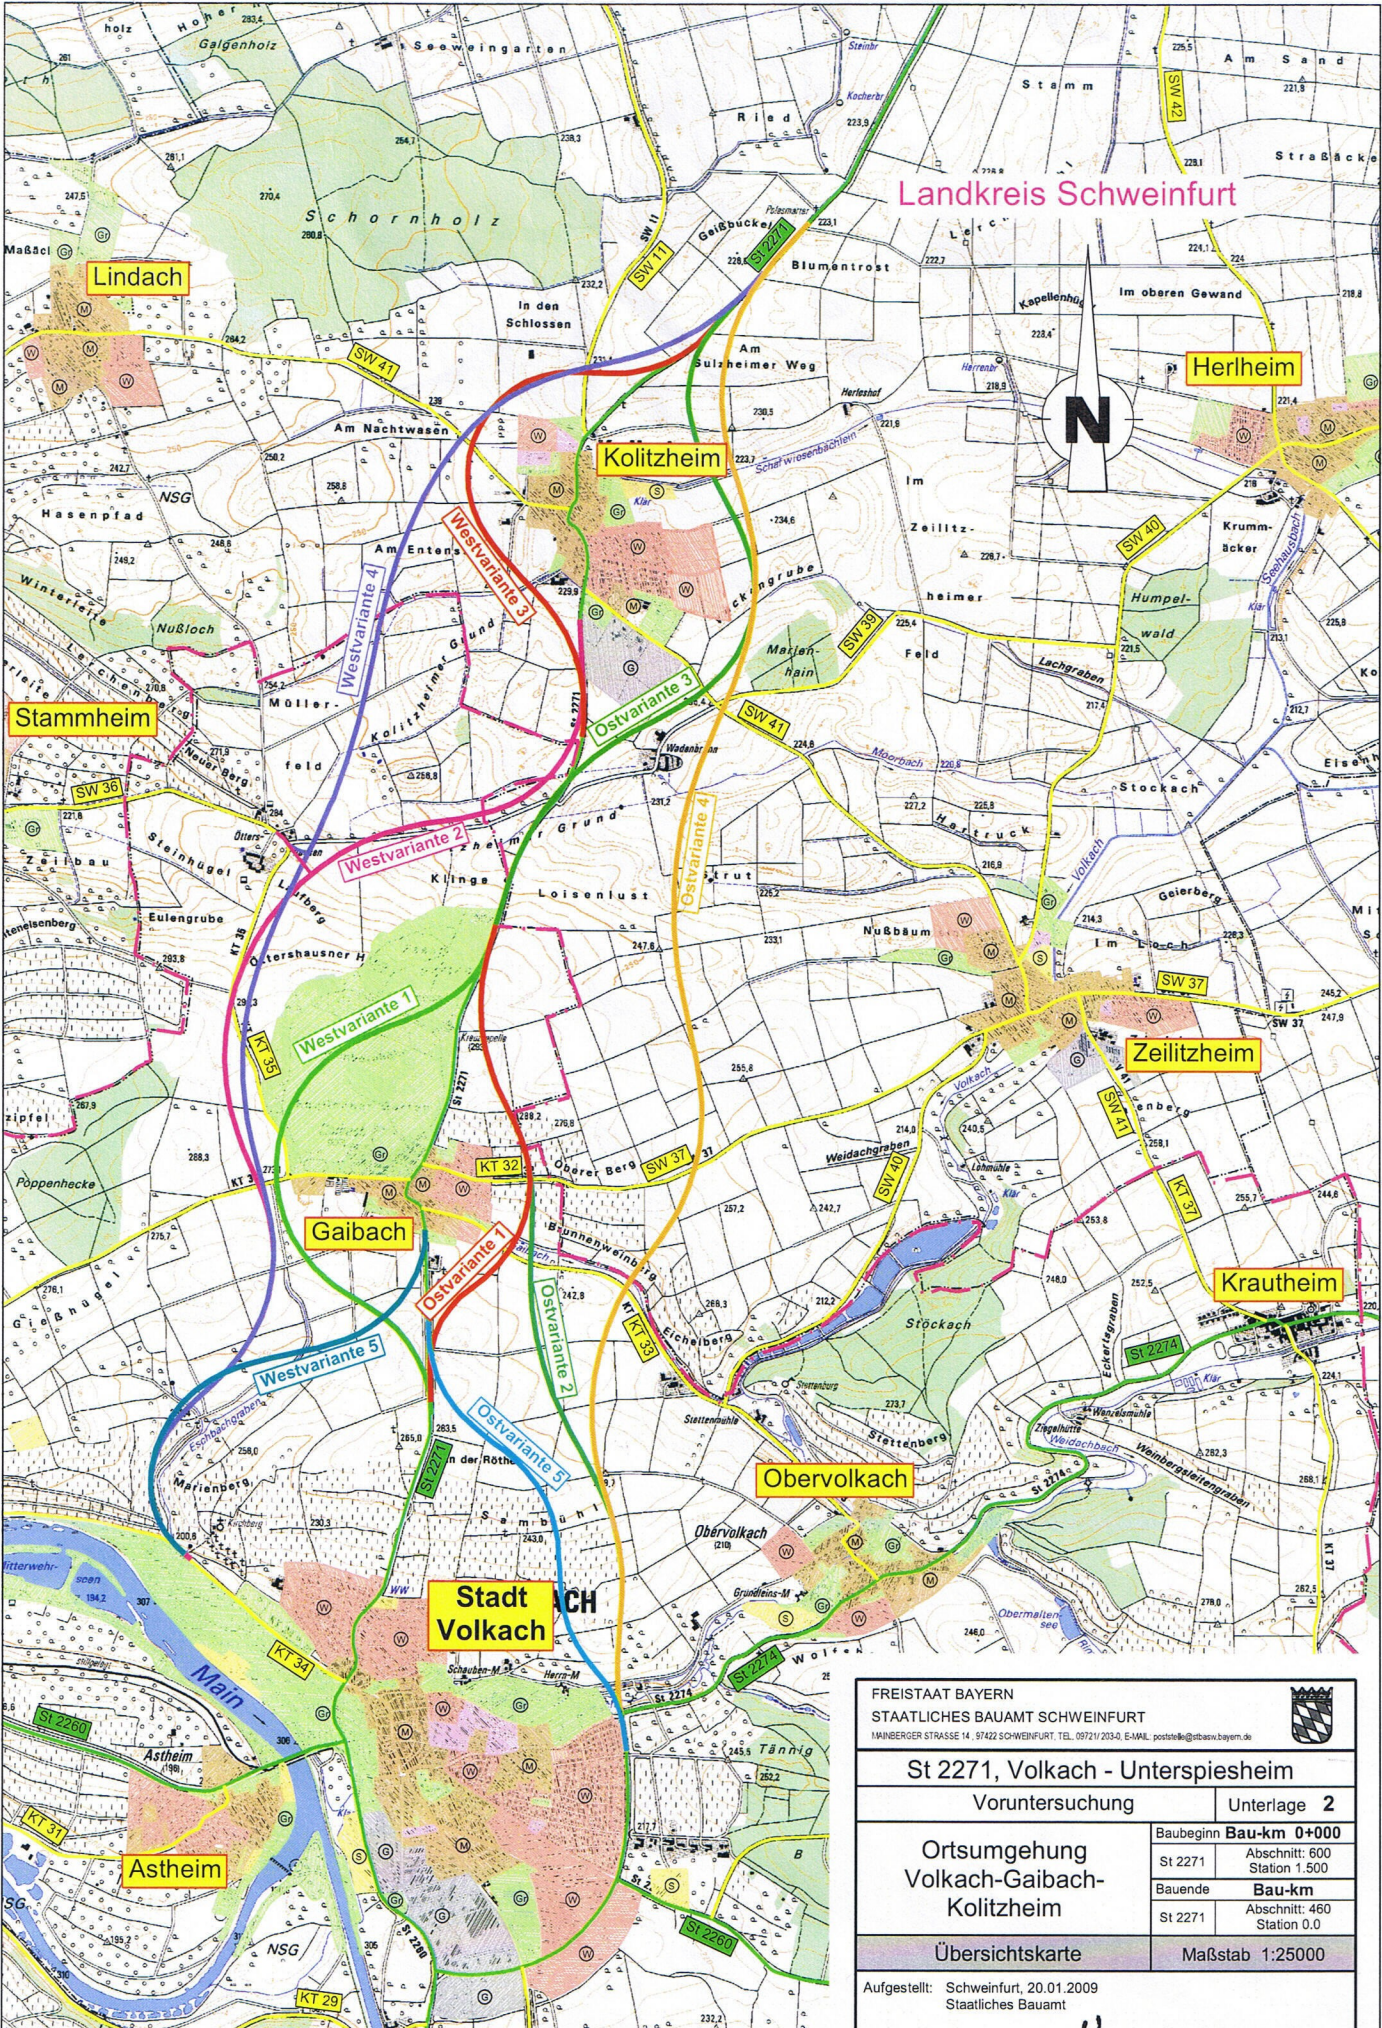

Landkreis Schweinfurt

| | |
|---|--|
| FREISTAAT BAYERN STAATLICHES BAUAMT SCHWEINFURT <small>MAINBERGER STRASSE 14 · 97422 SCHWEINFURT · TEL. 0971/203-0 · E-MAIL: poststelle@rbaaw.bayern.de</small> | |
| St 2271, Volkach - Unterspiesheim | |
| Voruntersuchung | Unterlage 2 |
| Ortsumgebung Volkach-Gaibach- Kolitzheim | Baubeginn Bau-km 0+000 |
| | St 2271 Abschnitt: 600 Station 1.500 |
| Übersichtskarte | Bauende Bau-km |
| | St 2271 Abschnitt: 460 Station 0.0 |
| Maßstab 1:25000 | |

Aufgestellt: Schweinfurt, 20.01.2009
 Staatliches Bauamt

11